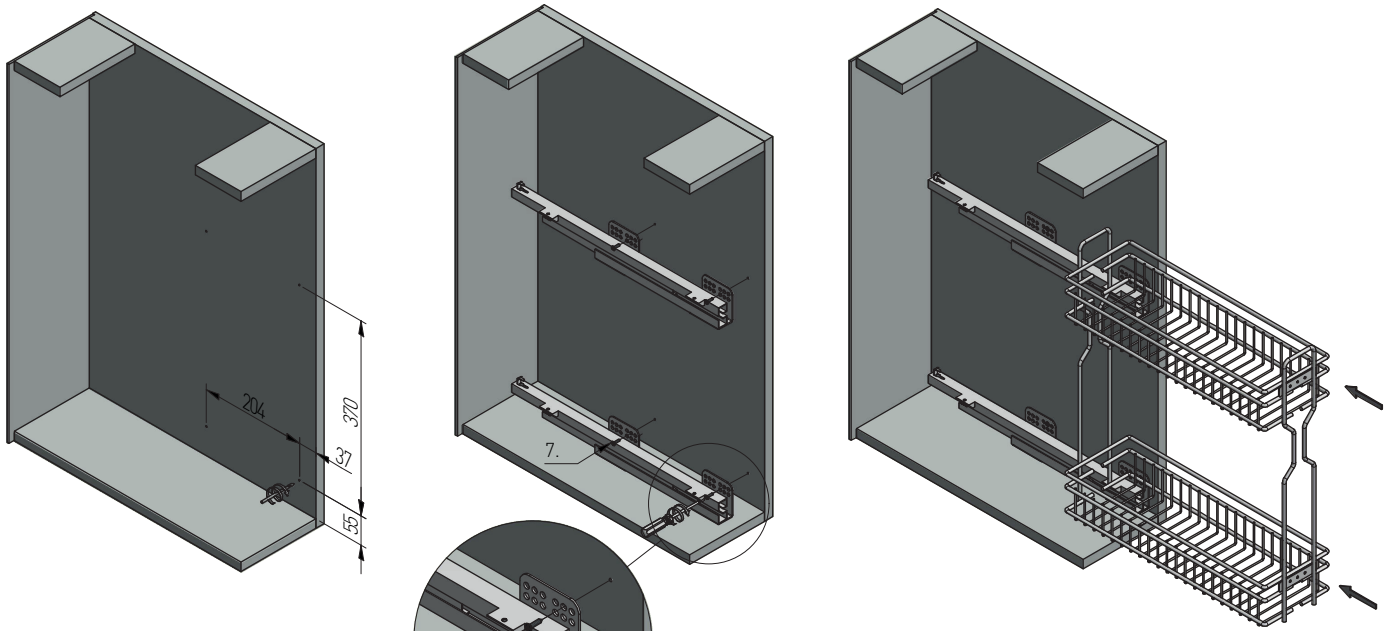

NF - nalozenie frontu
NF - cabinet front installation
NF - наложение фасада

Wymiary produktu
Product dimensions
Размеры продукта

montaż na drugi otwór
assembly in the 2nd hole
монтаж на второе отверстие

cargo	x (mm)
150	105
200	155

Tolerancja wymiarów liniowych i kątowych według ISO 2768-v
Tolerances on linear and angular dimensions according to ISO 2768-v
Допуск линейных и угловых размеров по ИСО 2768-v