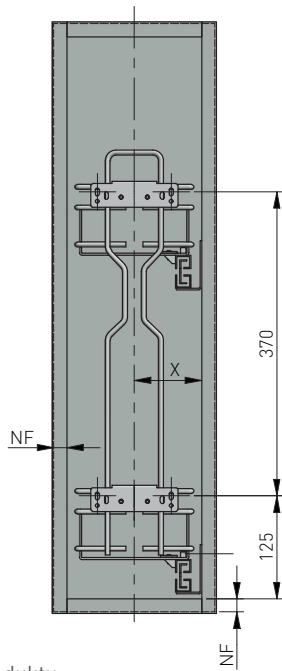

SKŁAD ZESTAWU / SET INCLUDES / КОМПЛЕКТАЦИЯ

2

Opcja kosza 200
Basket option 200
Вариант корзины 200

3

4

5

6

7

- Kosz 150, 200 mm
Basket 150, 200 mm
Корзина 150, 200 mm
- Mocowanie kosza
Basket fixing
Крепление ящиков
- Mocowanie frontu 2 szt.
Front connector 2 szt.
Крепление фасада 2 шт.
- Wkręt M5 x 12 - 4 szt.
Screw M5 x 12 - 4 pcs.
Винт M5 x 12 - 4 шт.
- Wkręt M5 x 16 - 2 szt. *4 szt.
Screw M5 x 16 - 2 szt. *4 pcs
Винт M5 x 16 - 2 шт. *4 шт.
- Wkręt M5 x 12 - 4 szt.
Screw M5 x 12 - 4 pcs.
Винт M5 x 12 - 4 шт.
- Wkręt do drewna 3,5 x 16 - 12 szt.
Screw for wood 3.5 x 16 - 12 pcs.
Шуруп по дереву 3,5 x 16 - 12 шт.

Wymiary zabudowy
Cabinet planning information
Размер установки

Rozstaw otworów montażowych w korpusie
Spacing of mounting holes in the body
Расстояние между монтажными отверстиями в корпусе

cargo	x (mm)
150	57
200	82

cargo	x (mm)
150	105
200	155

Tolerancja wymiarów liniowych i kątowych według ISO 2768-v
Tolerances on linear and angular dimensions according to ISO 2768-v
Допуск линейных и угловых размеров по ИСО 2768-v