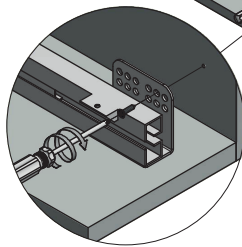

NF - nalozenie frontu
NF - cabinet front installation
NF - наложение фасада

Wymiary produktu
Product dimensions
Размеры продукта

montaż na drugi otwór
assembly in the 2nd hole
монтаж на второе отверстие

cargo	x (mm)
150	105
200	155

Tolerancja wymiarów liniowych i kątowych według ISO 2768-v
Tolerances on linear and angular dimensions according to ISO 2768-v
Допуск линейных и угловых размеров по ИСО 2768-v