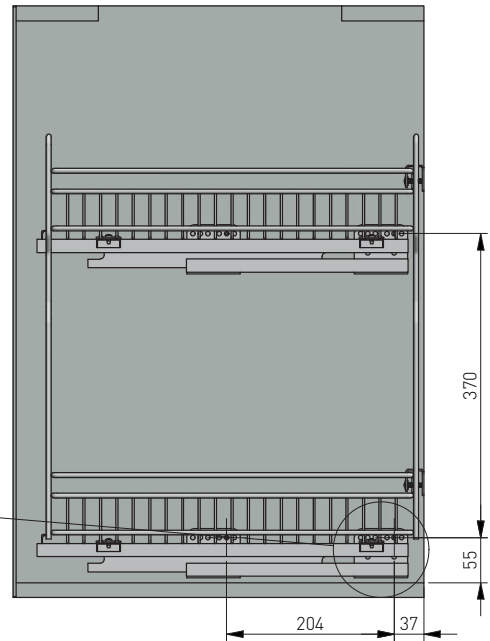

Wymiary zabudowy
Cabinet planning information
Размер установки

Rozstaw otworów montażowych w korpusie
Spacing of mounting holes in the body
Расстояние между монтажными отверстиями в корпусе

cargo	x (mm)
150	57
200	82

NF - nalozenie frontu
NF - cabinet front installation
NF - наложение фасада

Wymiary produktu
Product dimensions
Размеры продукта

montaż na drugi otwór
assembly in the 2nd hole
монтаж на второе отверстие

cargo	x (mm)
150	105
200	155

Tolerancja wymiarów liniowych i kątowych według ISO 2768-v
Tolerances on linear and angular dimensions according to ISO 2768-v
Допуск линейных и угловых размеров по ИСО 2768-v