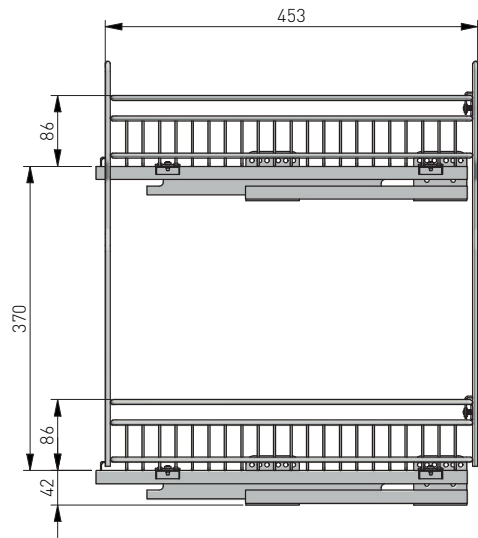

Wymiary zabudowy
Cabinet planning information
Размер установки

Rozstaw otworów montażowych w korpusie
Spacing of mounting holes in the body
Расстояние между монтажными отверстиями в корпусе

cargo	x (mm)
150	57
200	82

cargo	x (mm)
150	105
200	155

Tolerancja wymiarów liniowych i kątowych według ISO 2768-v
Tolerances on linear and angular dimensions according to ISO 2768-v
Допуск линейных и угловых размеров по ИСО 2768-v