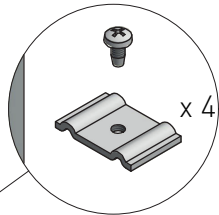

- Kosz 150, 200 mm
Basket 150, 200 mm
Корзина 150, 200 mm
- Mocowanie kosza
Basket fixing
Крепление ящиков
- Mocowanie frontu 2 szt.
Front connector 2 szt.
Крепление фасада 2 шт.
- Wkręt M5 x 12 - 4 szt.
Screw M5 x 12 - 4 pcs.
Винт M5 x 12 - 4 шт.
- Wkręt M5 x 16 - 2 szt. *4 szt.
Screw M5 x 16 - 2 szt. *4 pcs
Винт M5 x 16 - 2 шт. *4 шт.
- Wkręt M5 x 12 - 4 szt.
Screw M5 x 12 - 4 pcs.
Винт M5 x 12 - 4 шт.
- Wkręt do drewna 3,5 x 16 - 12 szt.
Screw for wood 3.5 x 16 - 12 pcs.
Шуруп по дереву 3,5 x 16 - 12 шт.

Wymiary zabudowy
Cabinet planning information
Размер установки

Rozstaw otworów montażowych w korpusie
Spacing of mounting holes in the body
Расстояние между монтажными отверстиями в корпусе

cargo	x (mm)
150	57
200	82

NF - nalozenie frontu
NF - cabinet front installation
NF - наложение фасада

Wymiary produktu
Product dimensions
Размеры продукта

montaż na drugi otwór
assembly in the 2nd hole
монтаж на второе отверстие

cargo	x (mm)
150	105
200	155

Tolerancja wymiarów liniowych i kątowych według ISO 2768-v
Tolerances on linear and angular dimensions according to ISO 2768-v
Допуск линейных и угловых размеров по ИСО 2768-v