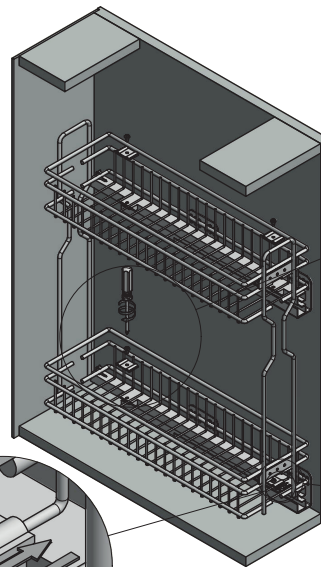

NF - nalozenie frontu
NF - cabinet front installation
NF - наложение фасада

Wymiary produktu
Product dimensions
Размеры продукта

montaż na drugi otwór
assembly in the 2nd hole
монтаж на второе отверстие

cargo	x (mm)
150	105
200	155

Tolerancja wymiarów liniowych i kątowych według ISO 2768-v
Tolerances on linear and angular dimensions according to ISO 2768-v
Допуск линейных и угловых размеров по ИСО 2768-v