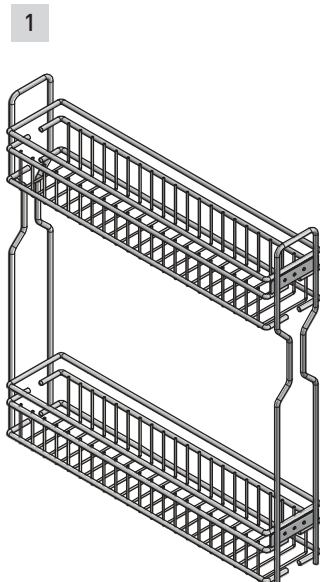

**KOSZE CARGO MOVIX PRO 150, 200 mm.
MOVIX CARGO MOVIX PRO 150, 200 mm.
КАРГО MOVIX MOVIX PRO 150, 200 mm.**

ZASTOSOWANIE / APPLICATION / ПРИМЕНЕНИЕ

PARAMETRY / CHARACTERISTICS / ХАРАКТЕРИСТИКИ

PAKOWANIE / PACKING / УПАКОВКА

POWIĄZANE PRODUKTY / RELATED PRODUCTS / СВЯЗАННЫХ С НИМИ ПРОДУКТОВ

Prowadnice dolny montaż - komplet (lewe lub prawe)

Undermount slides - a set (left or right)

Направляющие нижнего монтажа - комплект (левый или правый)

PB-K0450B0-E-L	Komplet prowadnic do koszy Cargo Movix Pro, montaż boczny, cichy domyk, lewe A set of slides for Movix Pro cargo basket, side mounting, soft close, left Комплект направляющих для ящиков карго Movix Pro, боковой монтаж, плавное закрывание, левая сторона
PB-K0450B0-E-R	Komplet prowadnic do koszy Cargo Movix Pro, montaż boczny, cichy domyk, prawe A set of slides for Movix Pro cargo basket, side mounting, soft close, right Комплект направляющих для ящиков карго Movix Pro, боковой монтаж, плавное закрывание, правая сторона

SKŁAD ZESTAWU / SET INCLUDES / КОМПЛЕКТАЦИЯ

2

Opcja kosza 200
Basket option 200
Вариант корзины 200

3

4

5

6

7