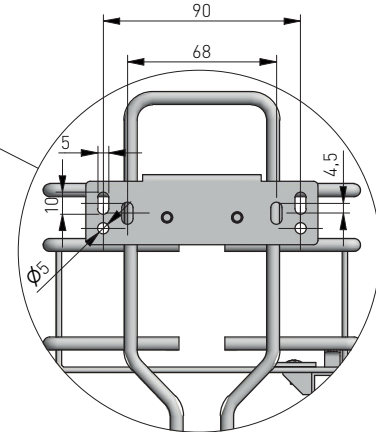

- Kosz 150, 200 mm
Basket 150, 200 mm
Корзина 150, 200 mm
- Mocowanie kosza
Basket fixing
Крепление ящиков
- Mocowanie frontu 2 szt.
Front connector 2 szt.
Крепление фасада 2 шт.
- Wkręt M5 x 12 - 4 szt.
Screw M5 x 12 - 4 pcs.
Винт M5 x 12 - 4 шт.
- Wkręt M5 x 16 - 2 szt. *4 szt.
Screw M5 x 16 - 2 szt. *4 pcs
Винт M5 x 16 - 2 шт. *4 шт.
- Wkręt M5 x 12 - 4 szt.
Screw M5 x 12 - 4 pcs.
Винт M5 x 12 - 4 шт.
- Wkręt do drewna 3,5 x 16 - 12 szt.
Screw for wood 3.5 x 16 - 12 pcs.
Шуруп по дереву 3,5 x 16 - 12 шт.

Wymiary zabudowy
Cabinet planning information
Размер установки

Rozstaw otworów montażowych w korpusie
Spacing of mounting holes in the body
Расстояние между монтажными отверстиями в корпусе

cargo	x (mm)
150	57
200	82

NF - nalozenie frontu
NF - cabinet front installation
NF - наложение фасада

Wymiary produktu
Product dimensions
Размеры продукта

montaż na drugi otwór
assembly in the 2nd hole
монтаж на второе отверстие

cargo	x (mm)
150	105
200	155

Tolerancja wymiarów liniowych i kątowych według ISO 2768-v
Tolerances on linear and angular dimensions according to ISO 2768-v
Допуск линейных и угловых размеров по ИСО 2768-v