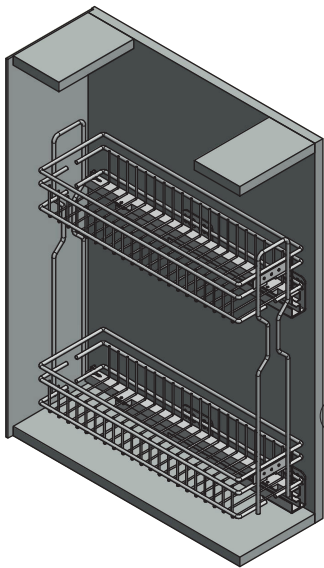

NF - nalozenie frontu
NF - cabinet front installation
NF - наложение фасада

Wymiary produktu
Product dimensions
Размеры продукта

montaż na drugi otwór
assembly in the 2nd hole
монтаж на второе отверстие

cargo	x (mm)
150	105
200	155

Tolerancja wymiarów liniowych i kątowych według ISO 2768-v
Tolerances on linear and angular dimensions according to ISO 2768-v
Допуск линейных и угловых размеров по ИСО 2768-v