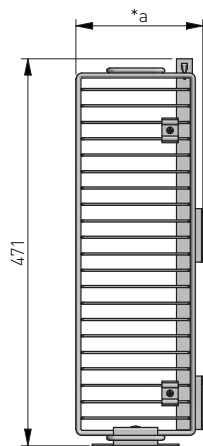

- Kosz 150, 200 mm
Basket 150, 200 mm
Корзина 150, 200 mm
- Mocowanie kosza
Basket fixing
Крепление ящиков
- Mocowanie frontu 2 szt.
Front connector 2 szt.
Крепление фасада 2 шт.
- Wkręt M5 x 12 - 4 szt.
Screw M5 x 12 - 4 pcs.
Винт M5 x 12 - 4 шт.
- Wkręt M5 x 16 - 2 szt. *4 szt.
Screw M5 x 16 - 2 szt. *4 pcs
Винт M5 x 16 - 2 шт. *4 шт.
- Wkręt M5 x 12 - 4 szt.
Screw M5 x 12 - 4 pcs.
Винт M5 x 12 - 4 шт.
- Wkręt do drewna 3,5 x 16 - 12 szt.
Screw for wood 3.5 x 16 - 12 pcs.
Шуруп по дереву 3,5 x 16 - 12 шт.

Wymiary zabudowy
Cabinet planning information
Размер установки

Rozstaw otworów montażowych w korpusie
Spacing of mounting holes in the body
Расстояние между монтажными отверстиями в корпусе

cargo	x (mm)
150	57
200	82

NF - nalozenie frontu
NF - cabinet front installation
NF - наложение фасада

Wymiary produktu
Product dimensions
Размеры продукта

montaż na drugi otwór
assembly in the 2nd hole
монтаж на второе отверстие

cargo	x (mm)
150	105
200	155

Tolerancja wymiarów liniowych i kątowych według ISO 2768-v
Tolerances on linear and angular dimensions according to ISO 2768-v
Допуск линейных и угловых размеров по ИСО 2768-v