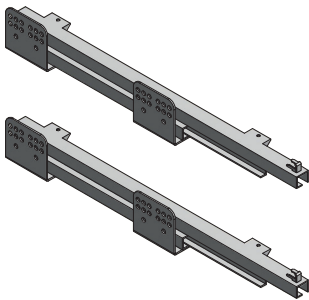

**KOSZE CARGO MOVIX PRO 150, 200 mm.
MOVIX CARGO MOVIX PRO 150, 200 mm.
КАРГО MOVIX MOVIX PRO 150, 200 mm.**

ZASTOSOWANIE / APPLICATION / ПРИМЕНЕНИЕ

PARAMETRY / CHARACTERISTICS / ХАРАКТЕРИСТИКИ

PAKOWANIE / PACKING / УПАКОВКА

POWIĄZANE PRODUKTY / RELATED PRODUCTS / СВЯЗАННЫХ С НИМИ ПРОДУКТОВ

Prowadnice dolny montaż - komplet (lewe lub prawe)

Undermount slides - a set (left or right)

Направляющие нижнего монтажа - комплект (левый или правый)

PB-K0450B0-E-L	Komplet prowadnic do koszy Cargo Movix Pro, montaż boczny, cichy domyk, lewe A set of slides for Movix Pro cargo basket, side mounting, soft close, left Комплект направляющих для ящиков карго Movix Pro, боковой монтаж, плавное закрывание, левая сторона
PB-K0450B0-E-R	Komplet prowadnic do koszy Cargo Movix Pro, montaż boczny, cichy domyk, prawe A set of slides for Movix Pro cargo basket, side mounting, soft close, right Комплект направляющих для ящиков карго Movix Pro, боковой монтаж, плавное закрывание, правая сторона

- Kosz 150, 200 mm
Basket 150, 200 mm
Корзина 150, 200 mm
- Mocowanie kosza
Basket fixing
Крепление ящиков
- Mocowanie frontu 2 szt.
Front connector 2 szt.
Крепление фасада 2 шт.
- Wkręt M5 x 12 - 4 szt.
Screw M5 x 12 - 4 pcs.
Винт M5 x 12 - 4 шт.
- Wkręt M5 x 16 - 2 szt. *4 szt.
Screw M5 x 16 - 2 szt. *4 pcs
Винт M5 x 16 - 2 шт. *4 шт.
- Wkręt M5 x 12 - 4 szt.
Screw M5 x 12 - 4 pcs.
Винт M5 x 12 - 4 шт.
- Wkręt do drewna 3,5 x 16 - 12 szt.
Screw for wood 3.5 x 16 - 12 pcs.
Шуруп по дереву 3,5 x 16 - 12 шт.