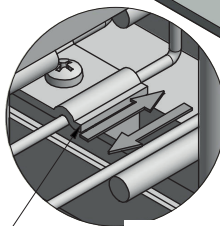

NF - nalozenie frontu
NF - cabinet front installation
NF - наложение фасада

Wymiary produktu
Product dimensions
Размеры продукта

montaż na drugi otwór
assembly in the 2nd hole
монтаж на второе отверстие

cargo	x (mm)
150	105
200	155

Tolerancja wymiarów liniowych i kątowych według ISO 2768-v
Tolerances on linear and angular dimensions according to ISO 2768-v
Допуск линейных и угловых размеров по ИСО 2768-v