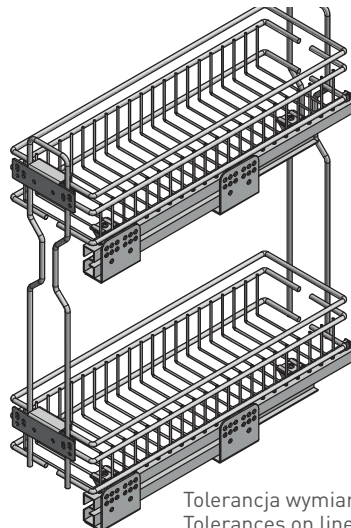

NF - nalozenie frontu
NF - cabinet front installation
NF - наложение фасада

Wymiary produktu
Product dimensions
Размеры продукта

montaż na drugi otwór
assembly in the 2nd hole
монтаж на второе отверстие

cargo	x (mm)
150	105
200	155

Tolerancja wymiarów liniowych i kątowych według ISO 2768-v
Tolerances on linear and angular dimensions according to ISO 2768-v
Допуск линейных и угловых размеров по ИСО 2768-v