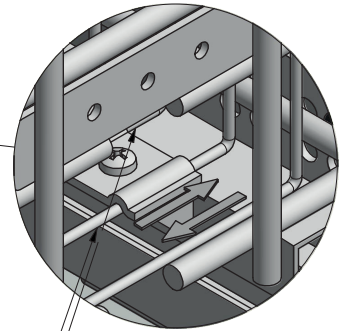

NF - nalozenie frontu
NF - cabinet front installation
NF - наложение фасада

Wymiary produktu
Product dimensions
Размеры продукта

montaż na drugi otwór
assembly in the 2nd hole
монтаж на второе отверстие

cargo	x (mm)
150	105
200	155

Tolerancja wymiarów liniowych i kątowych według ISO 2768-v
Tolerances on linear and angular dimensions according to ISO 2768-v
Допуск линейных и угловых размеров по ИСО 2768-v