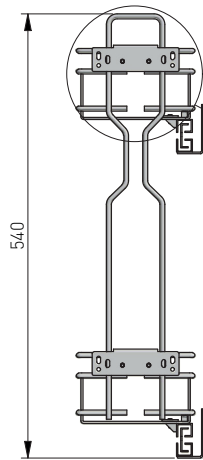

- Kosz 150, 200 mm
Basket 150, 200 mm
Корзина 150, 200 mm
- Mocowanie kosza
Basket fixing
Крепление ящиков
- Mocowanie frontu 2 szt.
Front connector 2 szt.
Крепление фасада 2 шт.
- Wkręt M5 x 12 - 4 szt.
Screw M5 x 12 - 4 pcs.
Винт M5 x 12 - 4 шт.
- Wkręt M5 x 16 - 2 szt. *4 szt.
Screw M5 x 16 - 2 szt. *4 pcs
Винт M5 x 16 - 2 шт. *4 шт.
- Wkręt M5 x 12 - 4 szt.
Screw M5 x 12 - 4 pcs.
Винт M5 x 12 - 4 шт.
- Wkręt do drewna 3,5 x 16 - 12 szt.
Screw for wood 3.5 x 16 - 12 pcs.
Шуруп по дереву 3,5 x 16 - 12 шт.

Wymiary zabudowy
Cabinet planning information
Размер установки

Rozstaw otworów montażowych w korpusie
Spacing of mounting holes in the body
Расстояние между монтажными отверстиями в корпусе

cargo	x (mm)
150	57
200	82

NF - nalozenie frontu
NF - cabinet front installation
NF - наложение фасада

Wymiary produktu
Product dimensions
Размеры продукта

montaż na drugi otwór
assembly in the 2nd hole
монтаж на второе отверстие

cargo	x (mm)
150	105
200	155

Tolerancja wymiarów liniowych i kątowych według ISO 2768-v
Tolerances on linear and angular dimensions according to ISO 2768-v
Допуск линейных и угловых размеров по ИСО 2768-v