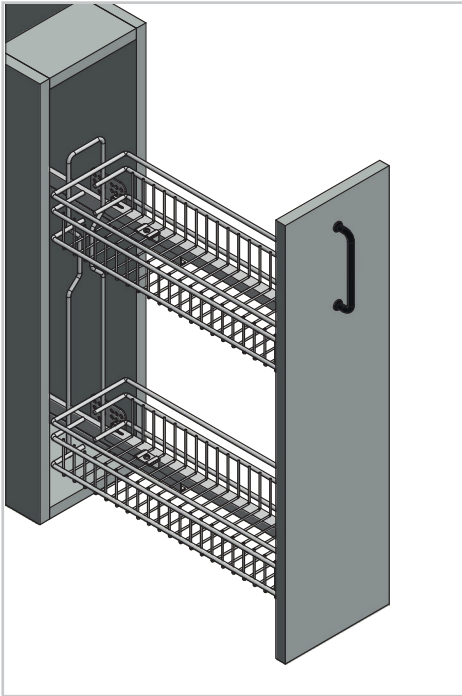

**KOSZE CARGO MOVIX PRO 150, 200 mm.
MOVIX CARGO MOVIX PRO 150, 200 mm.
КАРГО MOVIX MOVIX PRO 150, 200 mm.**

ZASTOSOWANIE / APPLICATION / ПРИМЕНЕНИЕ

PARAMETRY / CHARACTERISTICS / ХАРАКТЕРИСТИКИ

PAKOWANIE / PACKING / УПАКОВКА

POWIĄZANE PRODUKTY / RELATED PRODUCTS / СВЯЗАННЫХ С НИМИ ПРОДУКТОВ

Prowadnice dolny montaż - komplet (lewe lub prawe)

Undermount slides - a set (left or right)

Направляющие нижнего монтажа - комплект (левый или правый)